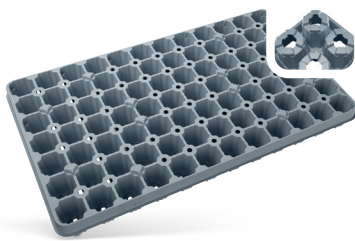

Bezeichnung																Circular360				
	Circular grau	Transparent																		
BP 3153/18*	53,1	31,1	6,0	∅ 6,4	∅ 4,4			150 ml			18	108	4	72	84	12	1.008	1.176	X	
BP 3153/28	53,0	31,0	5,6	∅ 5,6	∅ 4,5	4,4 cm	5,2 cm	108 ml			28	170	4	112	112	12	1.344	1.232	X	
BP 3153/35 T	52,5	30,5	5,8	∅ 6,3	∅ 4,8			122 ml	AP 3153/35		35	218	4	140	80	12	960	1.120	X	
BP 3153-4,6/28**	53,0	31,5	10,7	□ 7,0	∅ 5,4	4,6 cm	4,6 cm	323 ml			28	170	4	112	52	12	624	728		X
BP 3153/40 T	53,0	31,0	6,3	∅ 5,3	∅ 3,6	3,6 cm	5,5 cm	98 ml	AP 3153/40		40	243	4	160	64	12	768	896	X	
BP 3153/60 T*	53,0	31,0	5,6	□ 4,7	∅ 3,8	4 cm	4,8 cm	76 ml	AP 3153/60		60	365	4	240	58	12	696	812	X	
BP 3153-3,5/60 T*	53,0	31,0	4,4	□ 4,3	3,3	3,5 cm	3,63 cm	56 ml			60	365	4	240	60	12	720	840	X	
BP 3153-2,6/84 T*	53,0	31,0	4,6	□ 3,6	2,8	2,6 cm	3,8 cm	39 ml	AP 3153/84		84	511	4	336	60	12	720	840	X	

T: Mit Transportsicherung

* Mit Etikettenschlitz

**rPET: recyceltes Polyethylenterephthalat (PET)

Verfügbare Farben

Circular
grau

Transparent

Weitere Details zu Farben, Größen und Ausführungen finden Sie auf unserer Website:
poeppelmann.com/de/teku/produkte/bp-jungpflanzen-und-baumschulpaletten

BP | Jungpflanzen- und Baumschulpaletten

BP 3153-3,5/84 T

BP 3153/104 T

CIRCULAR360: KREISLAUF SCHLIESSEND

BP 3153-2,2/104 T

BP 3153-2,6/104 T

BP 3153-2,6/126 T

BP 3153-2,2/144 T