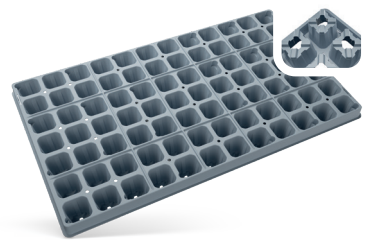

BP 3153/18

BP 3153/35 T

BP 3153/28

BP 3153-4,6/28

BP 3153/40 T

BP 3153/60 T

BP 3153-3,5/60 T

BP 3153-2,6/84 T

Bezeichnung																Circular360				
	Circular grau	Transparent																		
BP 3153/18*	53,1	31,1	6,0	∅ 6,4	∅ 4,4			150 ml			18	108	4	72	84	12	1.008	1.176	X	
BP 3153/28	53,0	31,0	5,6	∅ 5,6	∅ 4,5	4,4 cm	5,2 cm	108 ml			28	170	4	112	112	12	1.344	1.232	X	
BP 3153/35 T	52,5	30,5	5,8	∅ 6,3	∅ 4,8			122 ml	AP 3153/35		35	218	4	140	80	12	960	1.120	X	
BP 3153-4,6/28**	53,0	31,5	10,7	□ 7,0	∅ 5,4	4,6 cm	4,6 cm	323 ml			28	170	4	112	52	12	624	728		X
BP 3153/40 T	53,0	31,0	6,3	∅ 5,3	∅ 3,6	3,6 cm	5,5 cm	98 ml	AP 3153/40		40	243	4	160	64	12	768	896	X	
BP 3153/60 T*	53,0	31,0	5,6	□ 4,7	∅ 3,8	4 cm	4,8 cm	76 ml	AP 3153/60		60	365	4	240	58	12	696	812	X	
BP 3153-3,5/60 T*	53,0	31,0	4,4	□ 4,3	3,3	3,5 cm	3,63 cm	56 ml			60	365	4	240	60	12	720	840	X	
BP 3153-2,6/84 T*	53,0	31,0	4,6	□ 3,6	2,8	2,6 cm	3,8 cm	39 ml	AP 3153/84		84	511	4	336	60	12	720	840	X	

T: Mit Transportsicherung

* Mit Etikettenschlitz

**rPET: recyceltes Polyethylenterephthalat (PET)

Verfügbare Farben

Circular
grau

Transparent

Weitere Details zu Farben, Größen und Ausführungen finden Sie auf unserer Website:
poeppelmann.com/de/teku/produkte/bp-jungpflanzen-und-baumschulpaletten