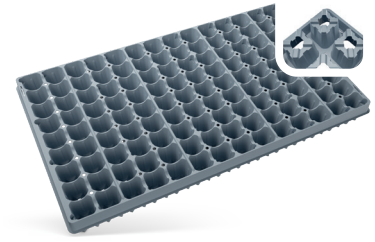

T: Mit Transportsicherung

* Mit Etikettenschlitz

**rPET: recyceltes Polyethylenterephthalat (PET)

Verfügbare Farben

Circular
grau

Transparent

Weitere Details zu Farben, Größen und Ausführungen finden Sie auf unserer Website:
poeppelmann.com/de/teku/produkte/bp-jungpflanzen-und-baumschulpaletten

BP | Jungpflanzen- und Baumschulpaletten

BP 3153-3,5/84 T

BP 3153/104 T

CIRCULAR360: KREISLAUF SCHLIESSEND

BP 3153-2,2/104 T

BP 3153-2,6/104 T

BP 3153-2,6/126 T

BP 3153-2,2/144 T

BP 3153/144 T

BP 3153-2,2D/144 T

Bezeichnung								Vol										Circular360	
	A	B	C	A	B	D	E			Tray 1	m ²	Tray 2	Tray 3	Tray 4	Tray 5	Tray 6	Tray 7	Tray 8	Circular grau
BP 3153-3,5/84 T*	53,0	31,0	5,1	□ 4,0	∅ 3,4	3,5 cm	4,1 cm	50 ml	AP 3153/84	84	511	4	336	60	12	720	840	X	
BP 3153/104 T	53,0	31,0	5,5	∅ 3,5	∅ 2,5	2,5 cm	4,8 cm	38 ml	AP 3153/104	104	632	4	416	66	12	792	924	X	
BP 3153-2,2/104 T	53,0	31,0	4,8	□ 3,0	∅ 2,3	2,2 cm	3,9 cm	28 ml		104	632	4	416	66	12	792	924	X	
BP 3153-2,6/104 T*	53,0	31,0	4,6	□ 3,5	□ 2,9	2,6 cm	3,7 cm	36 ml	AP 3153/104	104	632	4	416	62	12	744	896	X	
BP 3153-2,6/126 T*	53,0	31,0	4,8	□ 3,2	□ 2,6	2,6 cm	3,7 cm		AP 3153/126	126	766	4	504	62	12	744	896	X	
BP 3153-2,2/144 T	53,0	31,0	4,5	□ 3,0	□ 2,4	2,2 cm	3,9 cm	28 ml	AP 3153/144	144	876	4	576	62	12	744	868	X	
BP 3153/144 T	53,0	31,0	6,2	∅ 2,7	∅ 1,8	1,9 cm	5,3 cm	27 ml	AP 3153/144	144	876	4	576	66	12	792	924	X	
BP 3153-2,2D/144 T	53,0	31,0	3,7	□ 3,0	□ 2,5	2,2 cm	3 cm	20 ml	AP 3153/144	144	876	4	576	64	12	768	896	X	