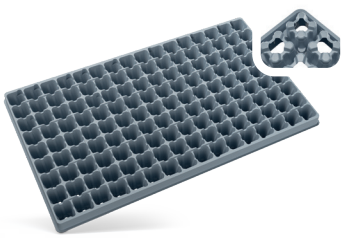

T: Mit Transportsicherung

* Mit Etikettenschlitz

**rPET: recyceltes Polyethylenterephthalat (PET)

Verfügbare Farben

Circular
grau

Transparent

Weitere Details zu Farben, Größen und Ausführungen finden Sie auf unserer Website:
poeppelmann.com/de/teku/produkte/bp-jungpflanzen-und-baumschulpaletten

BP | Jungpflanzen- und Baumschulpaletten

BP 3153-3,5/84 T

BP 3153/104 T

CIRCULAR360: KREISLAUF SCHLIESSEND

BP 3153-2,2/104 T

BP 3153-2,6/104 T

BP 3153-2,6/126 T

BP 3153-2,2/144 T

BP 3153/144 T

BP 3153-2,2D/144 T

Bezeichnung								Vol										Circular360	
	A	B	C	A	B	D	E			Tray 1	m ²	Tray 2	Tray 3	Tray 4	Tray 5	Tray 6	Tray 7	Tray 8	Circular grau
BP 3153-3,5/84 T*	53,0	31,0	5,1	□ 4,0	∅ 3,4	3,5 cm	4,1 cm	50 ml	AP 3153/84	84	511	4	336	60	12	720	840	X	
BP 3153/104 T	53,0	31,0	5,5	∅ 3,5	∅ 2,5	2,5 cm	4,8 cm	38 ml	AP 3153/104	104	632	4	416	66	12	792	924	X	
BP 3153-2,2/104 T	53,0	31,0	4,8	□ 3,0	∅ 2,3	2,2 cm	3,9 cm	28 ml		104	632	4	416	66	12	792	924	X	
BP 3153-2,6/104 T*	53,0	31,0	4,6	□ 3,5	□ 2,9	2,6 cm	3,7 cm	36 ml	AP 3153/104	104	632	4	416	62	12	744	896	X	
BP 3153-2,6/126 T*	53,0	31,0	4,8	□ 3,2	□ 2,6	2,6 cm	3,7 cm		AP 3153/126	126	766	4	504	62	12	744	896	X	
BP 3153-2,2/144 T	53,0	31,0	4,5	□ 3,0	□ 2,4	2,2 cm	3,9 cm	28 ml	AP 3153/144	144	876	4	576	62	12	744	868	X	
BP 3153/144 T	53,0	31,0	6,2	∅ 2,7	∅ 1,8	1,9 cm	5,3 cm	27 ml	AP 3153/144	144	876	4	576	66	12	792	924	X	
BP 3153-2,2D/144 T	53,0	31,0	3,7	□ 3,0	□ 2,5	2,2 cm	3 cm	20 ml	AP 3153/144	144	876	4	576	64	12	768	896	X	