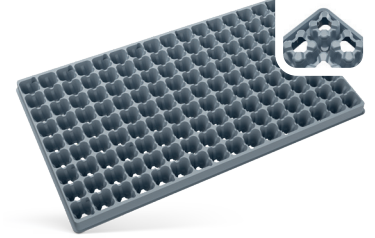

T: Mit Transportsicherung

* Mit Etikettenschlitz

**rPET: recyceltes Polyethylenterephthalat (PET)

Verfügbare Farben

Circular
grau

Transparent

Weitere Details zu Farben, Größen und Ausführungen finden Sie auf unserer Website:
poeppelmann.com/de/teku/produkte/bp-jungpflanzen-und-baumschulpaletten

BP | Jungpflanzen- und Baumschulpaletten

BP 3153-3,5/84 T

BP 3153/104 T

CIRCULAR360: KREISLAUF SCHLIESSEND

BP 3153-2,2/104 T

BP 3153-2,6/104 T

BP 3153-2,6/126 T

BP 3153-2,2/144 T

BP 3153/144 T

BP 3153-2,2D/144 T

Bezeichnung								Vol										Circular360	
	A	B	C	A	B	D	E			Tray 1	m ²	Tray 2	Tray 3	Tray 4	Tray 5	Tray 6	Tray 7	Tray 8	Circular grau
BP 3153-3,5/84 T*	53,0	31,0	5,1	□ 4,0	∅ 3,4	3,5 cm	4,1 cm	50 ml	AP 3153/84	84	511	4	336	60	12	720	840	X	
BP 3153/104 T	53,0	31,0	5,5	∅ 3,5	∅ 2,5	2,5 cm	4,8 cm	38 ml	AP 3153/104	104	632	4	416	66	12	792	924	X	
BP 3153-2,2/104 T	53,0	31,0	4,8	□ 3,0	∅ 2,3	2,2 cm	3,9 cm	28 ml		104	632	4	416	66	12	792	924	X	
BP 3153-2,6/104 T*	53,0	31,0	4,6	□ 3,5	□ 2,9	2,6 cm	3,7 cm	36 ml	AP 3153/104	104	632	4	416	62	12	744	896	X	
BP 3153-2,6/126 T*	53,0	31,0	4,8	□ 3,2	□ 2,6	2,6 cm	3,7 cm		AP 3153/126	126	766	4	504	62	12	744	896	X	
BP 3153-2,2/144 T	53,0	31,0	4,5	□ 3,0	□ 2,4	2,2 cm	3,9 cm	28 ml	AP 3153/144	144	876	4	576	62	12	744	868	X	
BP 3153/144 T	53,0	31,0	6,2	∅ 2,7	∅ 1,8	1,9 cm	5,3 cm	27 ml	AP 3153/144	144	876	4	576	66	12	792	924	X	
BP 3153-2,2D/144 T	53,0	31,0	3,7	□ 3,0	□ 2,5	2,2 cm	3 cm	20 ml	AP 3153/144	144	876	4	576	64	12	768	896	X	