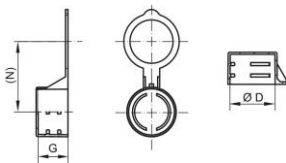

Obturadores rápidos - GPN 940

Mezcla reciclada

Material: PCR-PE / PE-LD

Color estándar: amarillo

Funktionsmaße:

Dimensión	Rosca exterior	D	G	N	Número de artículo
GPN 940 SV 21,3 PCR-PE / LDPE amarillo	W 21,80 x 1/14	21,3	14,5	34	940 0213 0073
GPN 940 SV 23,9 PCR-PE / LDPE amarillo	W 24,32 x 1/14	23,9	14,5	35	940 0239 0073
GPN 940 SV 26 PCR-PE / LDPE amarillo	G 3/4	26	14,5	36,8	940 0260 0073

Dimensiones en mm. Encontrará información sobre los materiales, los colores, los dibujos y el uso de nuestros artículos en las páginas 166/167.

*El artículo está compuesto por una mezcla de PCR (reciclado postconsumo) y PE-LD (polietileno) virgen. Para estos artículos, se permiten las desviaciones de color, así como los puntos negros, que no pueden evitarse completamente debido a la tecnología de producción. Recomendamos que se realicen pruebas de funcionamiento antes de la producción en serie.