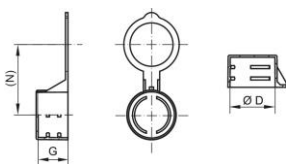

# Cappucci a innesto rapido - GPN 940

Miscela riciclata

Materiale: PCR-PE / PE-LD

Colore standard: giallo

## Dimensioni funzionali:

Dimensione	Filettatura esterna	D	G	N	Numero di articolo
GPN 940 SV 21,3 PCR-PE / LDPE giallo	W 21,80 x 1/14	21,3	14,5	34	940 0213 0073
GPN 940 SV 23,9 PCR-PE / LDPE giallo	W 24,32 x 1/14	23,9	14,5	35	940 0239 0073
GPN 940 SV 26 PCR-PE / LDPE giallo	G 3/4	26	14,5	36,8	940 0260 0073

Dimensioni in mm. Le informazioni su materiali, colori, disegni e uso dei nostri articoli si trovano alle pagine 166/167.

\*L'articolo è costituito da una miscela di PCR (riciclato post-consumo) e PE-LD (polietilene) vergine. Per questi articoli, le deviazioni di colore così come i punti neri, che non possono essere completamente evitati a causa della tecnologia di produzione, sono ammissibili. Raccomandiamo di effettuare dei test funzionali prima della produzione in serie.