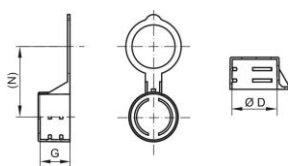

Capace de fixare rapidă - GPN 940

Amestec de reciclat

Material: PCR-PE / PE-LD

Culoare standard: galben

Dimensiuni funcționale:

Dimensiune	Filet extern	D	G	N	Numărul articolului
GPN 940 SV 21,3 PCR-PE / LDPE galben	W 21,80 x 1/14	21,3	14,5	34	940 0213 0073
GPN 940 SV 23,9 PCR-PE / LDPE galben	W 24,32 x 1/14	23,9	14,5	35	940 0239 0073
GPN 940 SV 26 PCR-PE / LDPE galben	G 3/4	26	14,5	36,8	940 0260 0073

Dimensiuni în mm Informații privind materialele, culorile, desenele și utilizarea articolelor noastre se găsesc la paginile 166/167.

*Articolul este alcătuit dintr-un amestec de PCR (reciclat postconsumator) și PE-LD (polietilenă) virgin. Pentru aceste articole, sunt permise abaterile de culoare, precum și punctele negre, care nu pot fi complet evitate din cauza tehnologiei de producție. Vă recomandăm să efectuați teste funcționale înainte de producția de serie.